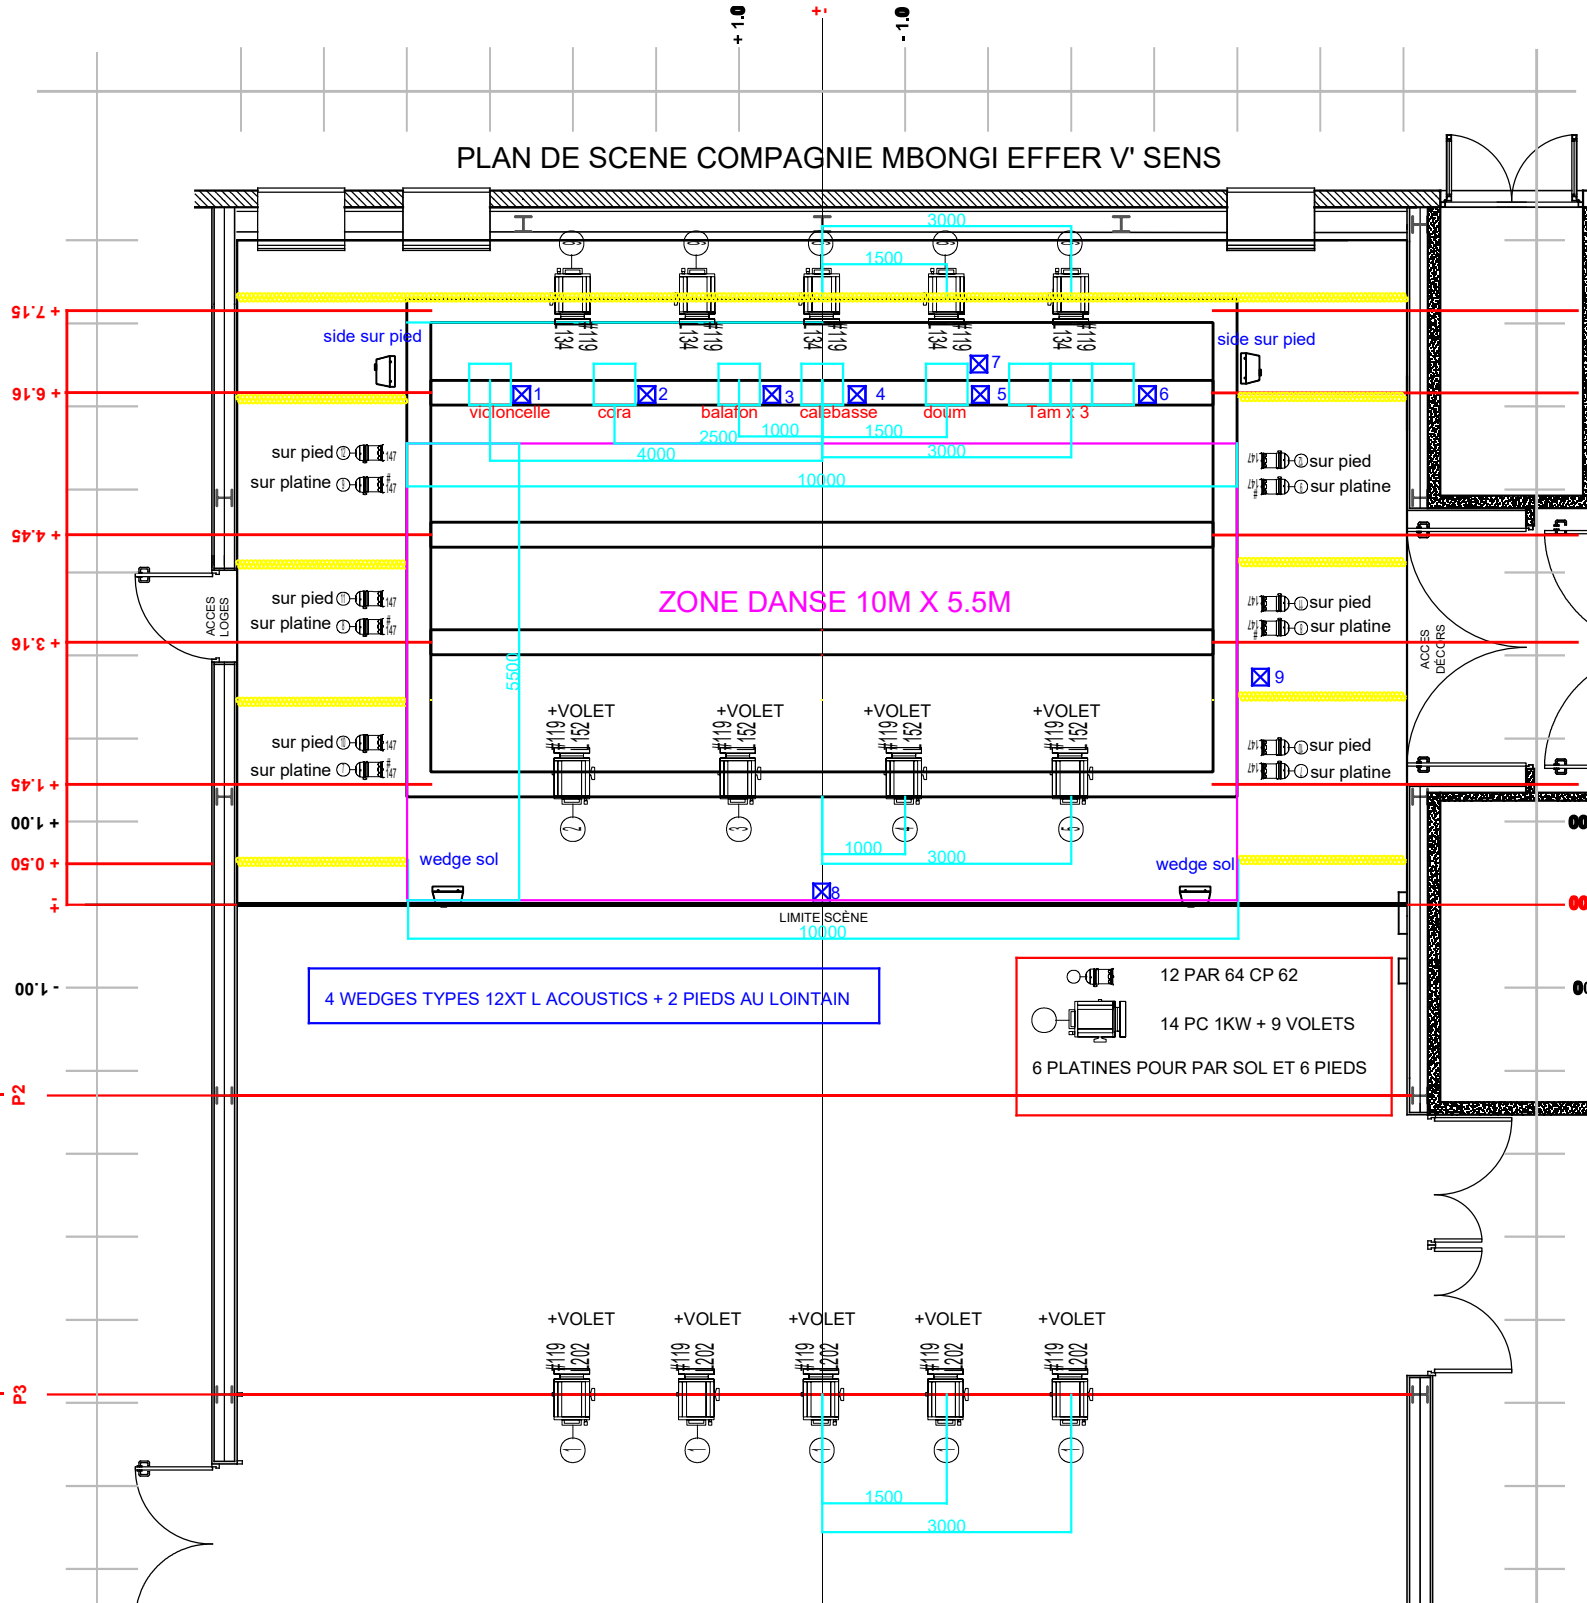

PLAN DE SCENE COMPAGNIE MBONGI EFFER V' SENS

4 WEDGES TYPES 12XT L ACOUSTICS + 2 PIEDS AU LOINTAIN

- 12 PAR 64 CP 62
- 14 PC 1KW + 9 VOILETS
- 6 PLATINES POUR PAR SOL ET 6 PIEDS